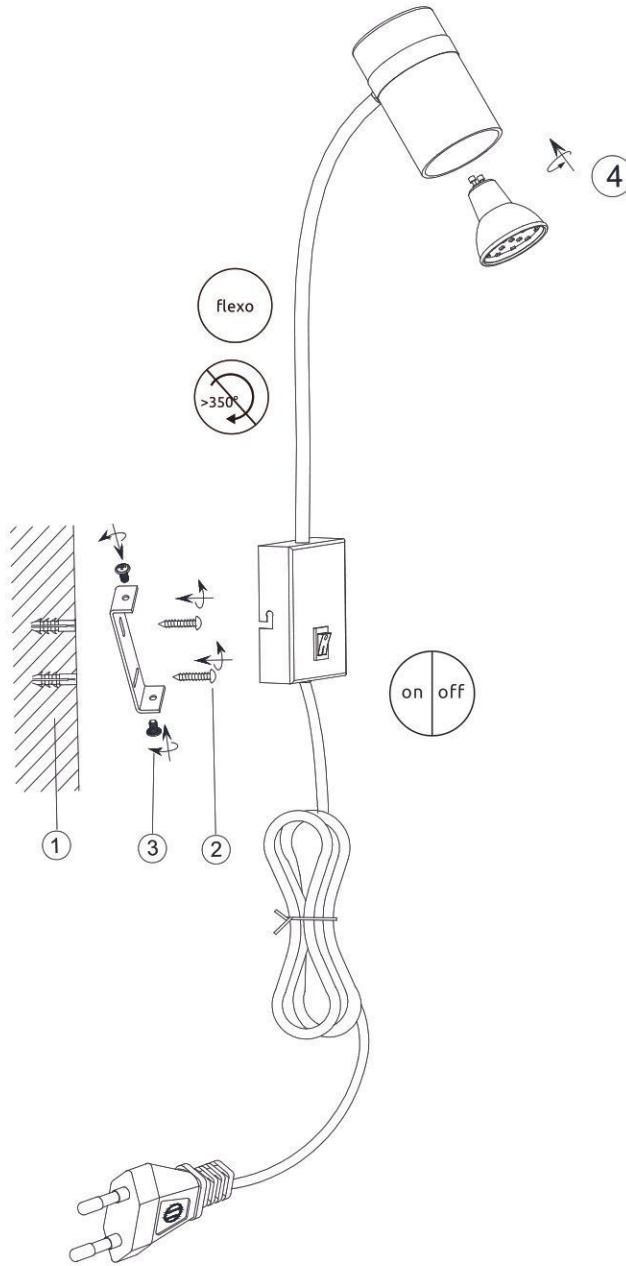

**B**

1x MAX 8W GU10 LED  
230V~ 50Hz